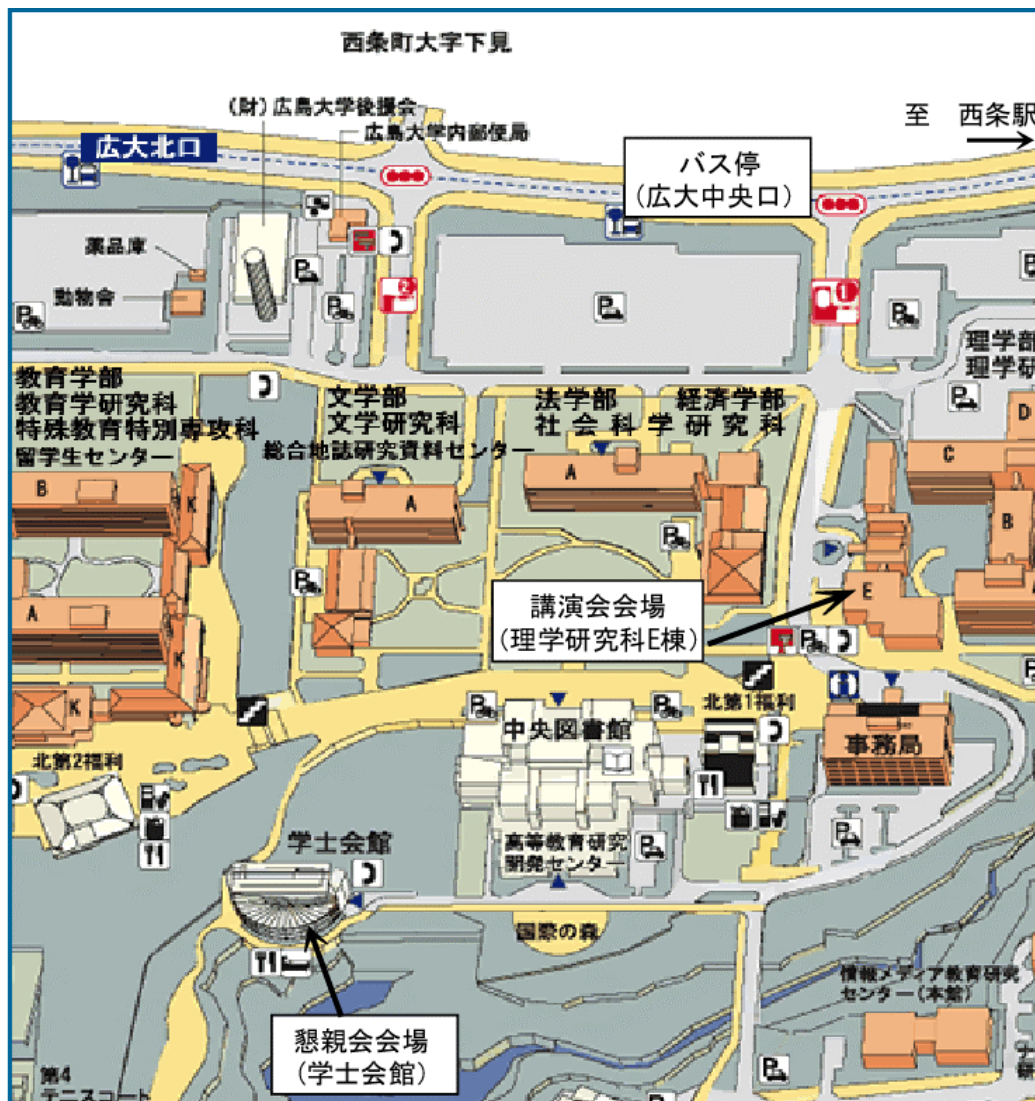

### J R山陽本線を利用する場合

J R西条駅前からバス「広島大学」行に乗り、「広島大学・中央口」バス停で下車します(バス時刻表: 所要時間 20分)。

J R八本松駅前からバス「広島大学」行に乗り、「広島大学・中央口」バス停で下車します(バス時刻表: 所要時間 20分)。

バスの便数は、西条駅からのほうが多いです。

### 山陽新幹線を利用する場合

新幹線東広島駅前からバス「広島大学」行に乗り、「広島大学・中央口」バス停で下車します(バス時刻表: 所要時間 15分)。

新幹線広島駅で下車し、J R山陽本線で西条駅まで来る方が早い場合もあります。

### 広島空港を利用する場合

J R白市駅までリムジンバスで行き、そこからJ R山陽本線で西条駅まで来ます。西条駅からバス「広島大学」行に乗り、「広島大学・中央口」バス停で下車します。

### 高速バスを利用する場合

広島バスセンターから、広島大学行き的高速バス(グリーンフェニックス)が1日15往復運行されています。広島市内の停留所は「広島バスセンター」「不動院前」「中筋駅」です。そのバスに乗り、「広島大学・中央口」バス停で下車します。

E棟B1階

E棟1階

E棟2階