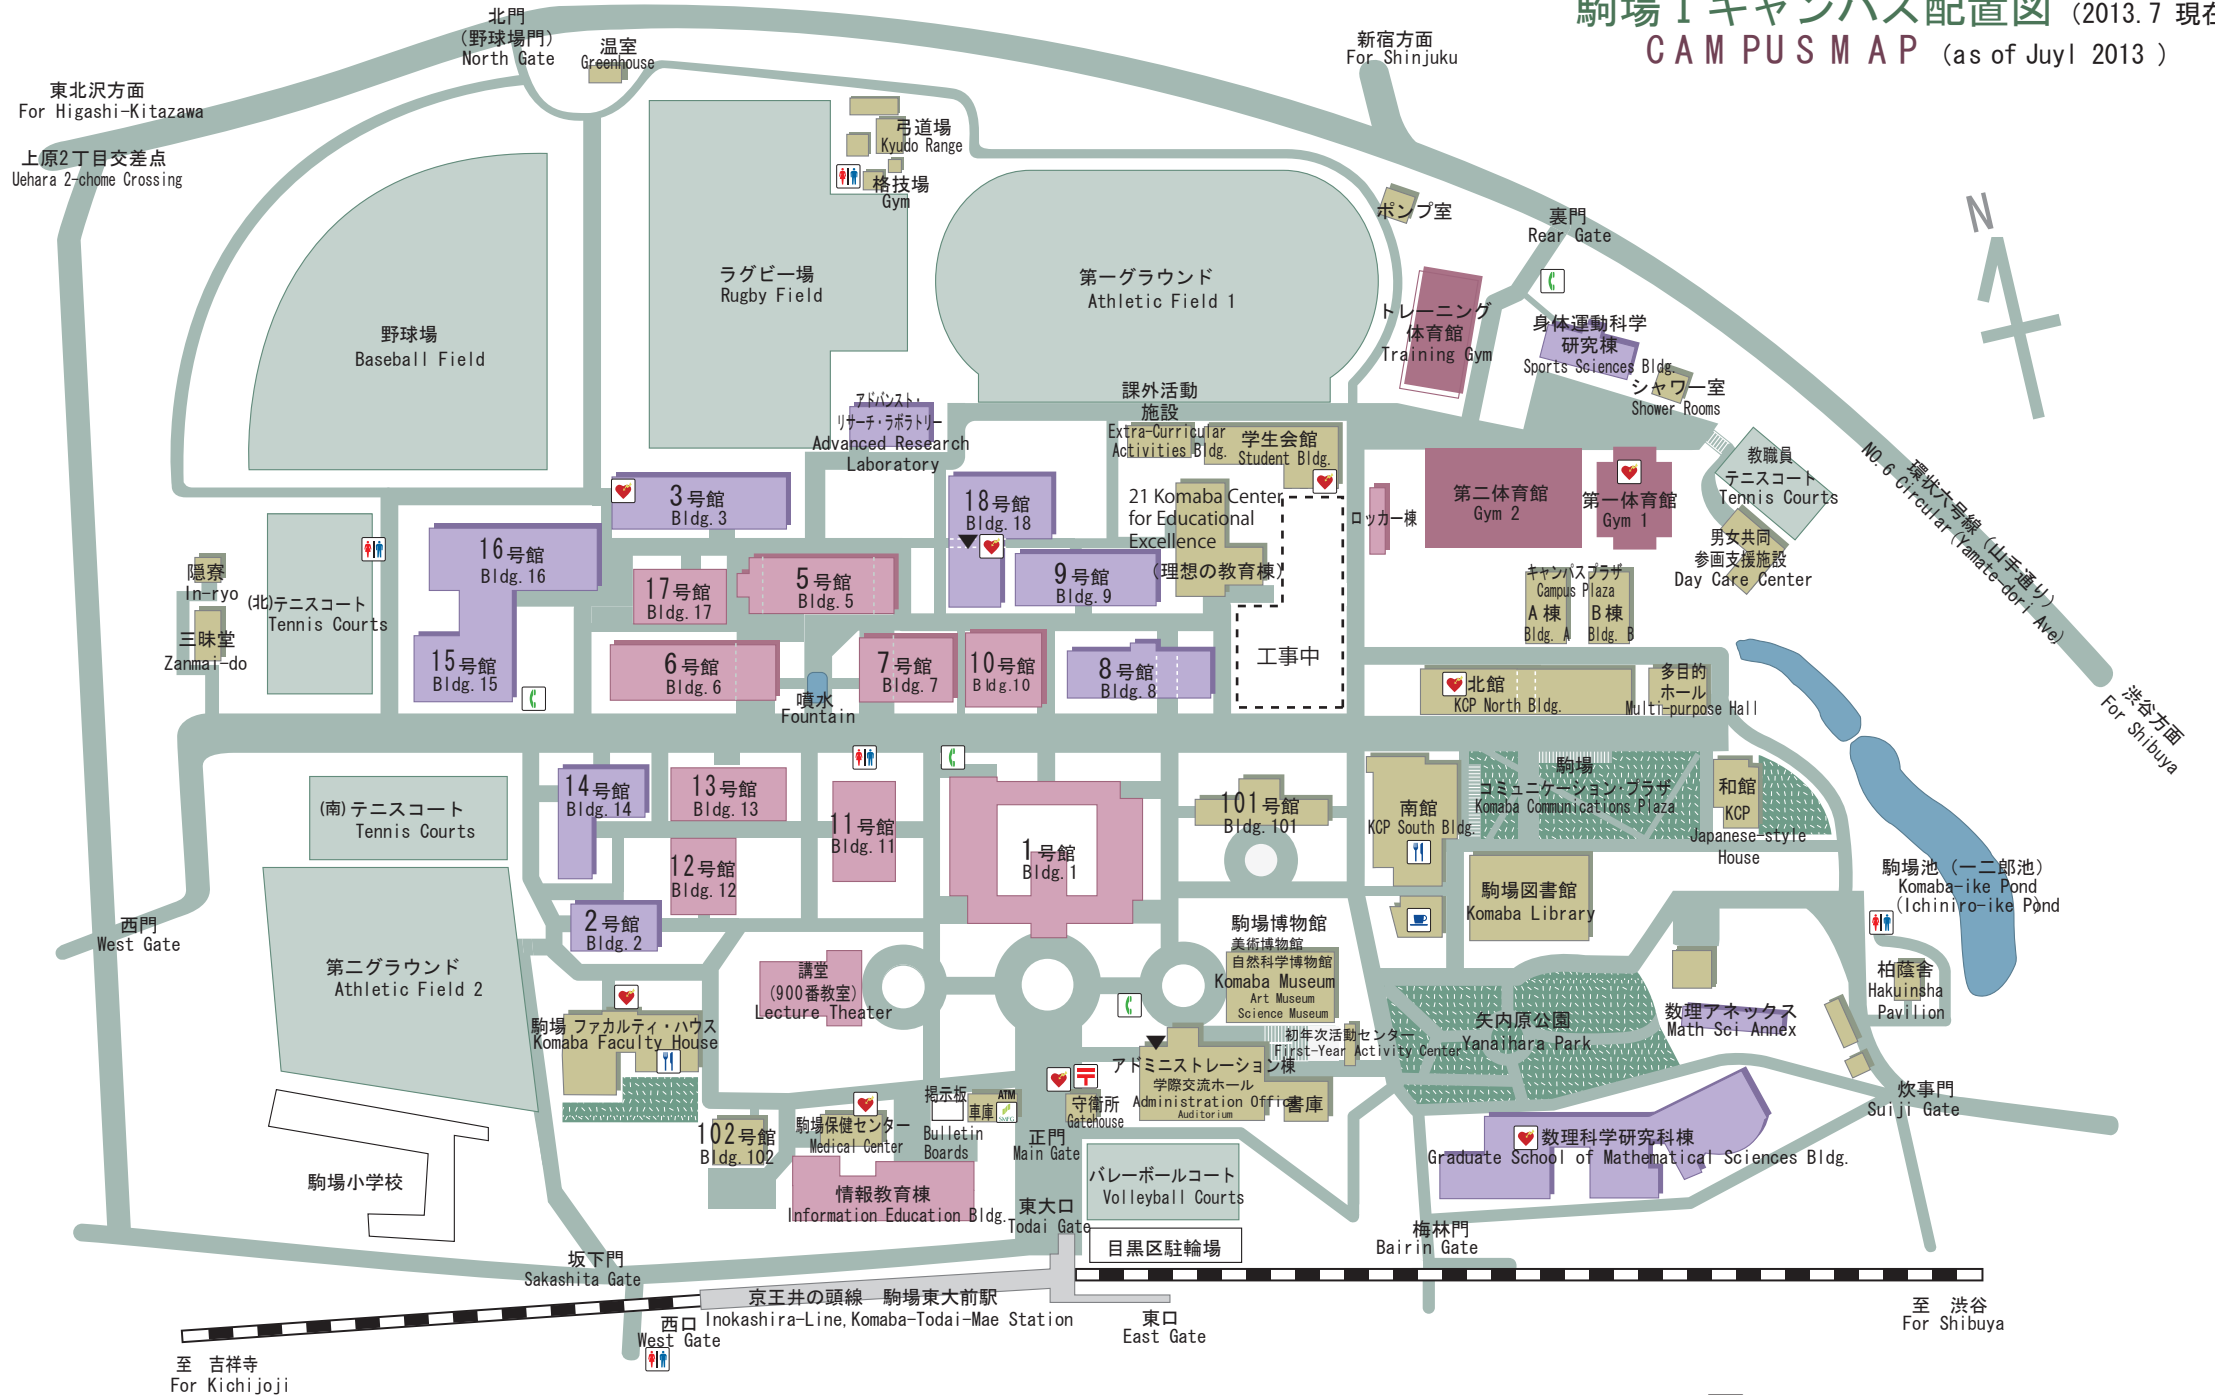

駒場 I キャンパス配置図 (2013.7 現在)
 CAMPUS MAP (as of July 2013)

...自動体外式除細動器 (AED) 設置場所
 Locations of an Automated External Defibrillator